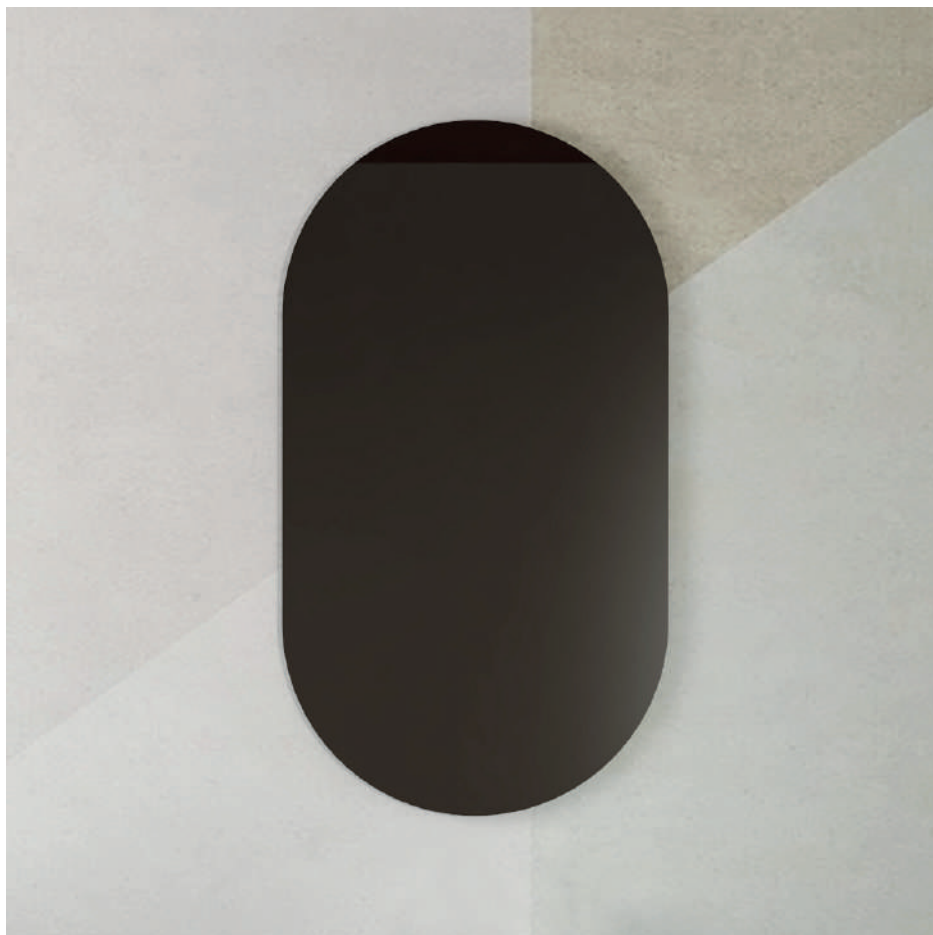

SPECCHIO

Calla

Optional retroilluminazione Led

 EVOLUZIONE
B A G N O

Calla	Dimensioni	Disponibile con retroilluminazione led
	50 X 90 cm	50 X 90 cm