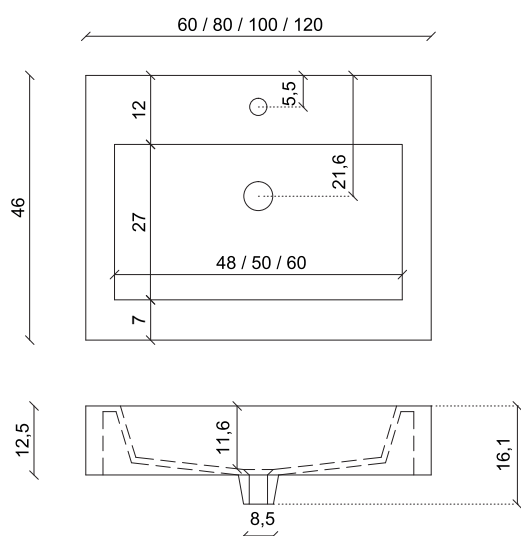

# Vera

EVOLUZIONE  
B A G N O

Bianco Opaco

Bianco Lucido

Dimensioni	Vasca
60 X 46 H 12 cm	48 x 27cm
80 X 46 H 12 cm	50 x 27 cm
100 X 46 H 12 cm	60 x 27 cm
120 X 46 H 12 cm	60 x 27 cm