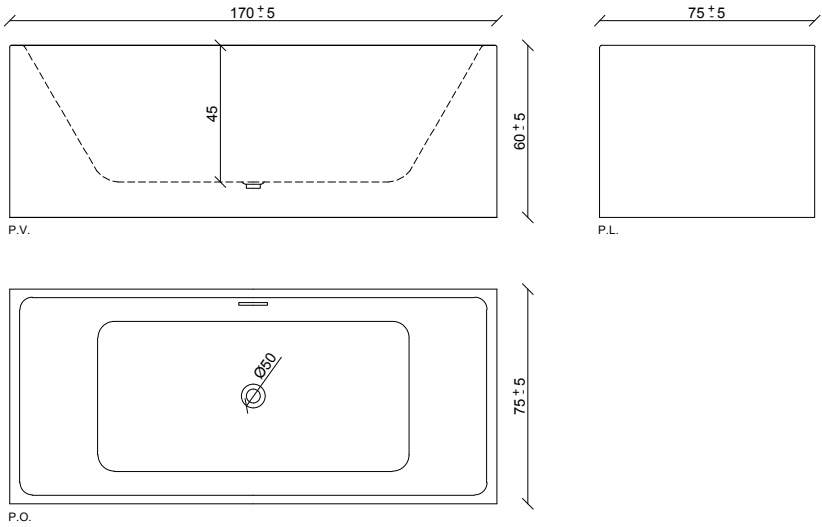

VASCA RETTANGOLARE 323

La vasca rettangolare freestanding è la soluzione perfetta per riprendersi dopo una lunga giornata di lavoro

VASCA RETTANGOLARE 323

Misure	Bianco lucido	Bianco Opaco
L.1600 W.750 H.600		
L.1700 W.750 H.600		

Troppopieno e piletta inclusa