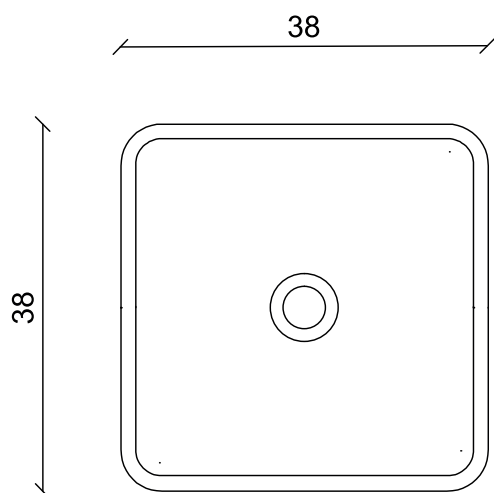

LAVABO DA APPOGGIO

Trace

EVOLUZIONE
B A G N O

Bianco Lucido

Tempesta Opaco

38

38

12