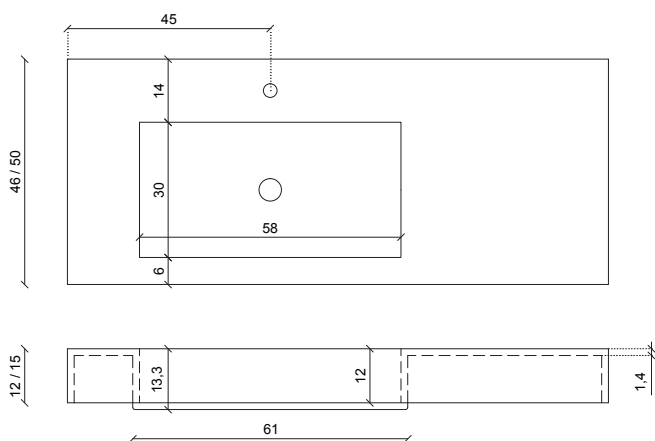

Antracite

VASCA 58 CM

Dimensioni	Vasca
P. 46 / 50 H. 12-15	Singola
	Doppia
Asola porta asciugamani	