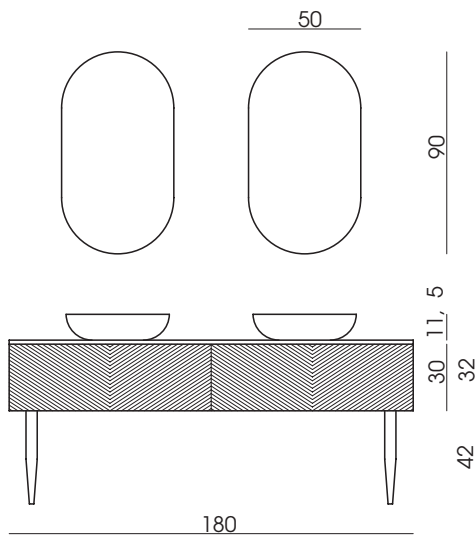

EVO_08

Specchio

CALLA

Dimensioni in (cm)

L. 50 / A. 90

Lavabo da appoggio
in Mineralmarmo

CIRCLE

L. 46 / P. 46 / A. 12

Top in vetro

L. 180 / P. 50 / A. 0,8

Struttura

EVO_08

L. 90 / P. 48 / A. 30

Piede

CONICO

A.42

Composizioni possibili

Finiture

Laccato opaco

Ral. NCS S 6020

Finitura metallica ottone spazzolato
Piede

Composizione	Dimensioni	Finiture	
Evo 08 completa			
	Base 180 cm		
	Cristallo 180 cm		
	2 Specchi Calla 50 x 90 cm filo lucido		
	2 Ciotole Circle Ø 46 cm		
	2 Piedi ottone		
Base 70 cm			
	L.70 P. 46/50 H.30 cm	Ral	
Base 80 cm			
	L.80 P. 46/50 H.30 cm	Ral	
Base 90 cm			
	L.90 P. 46/50 H.30 cm	Ral	
Base 100 cm			
	L.100 P. 46/50 H.30 cm	Ral	
Base 120 cm			
	L.120 P. 46/50 H.30 cm	Ral	
Base 140 cm			
	L.140 P. 46/50 H.30 cm	Ral	
Base 160 cm			
	L.160 P. 46/50 H.30 cm	Ral	
Base 180 cm			
	L.180 P. 46/50 H.30 cm	Ral	
Base 200 cm			
	L.200 P. 46/50 H.30 cm	Ral	
Lavabo Circle		Mineral marmo	
	Ø46 cm	Bianco lucido	
		Bianco opaco	

Piedi	Dimensioni	Finiture	
	H. 42 cm	Ottone	
	H. 42 cm	Cromo	
Top in vetro temperato			
	70 cm spessore 0,8 cm		
	80 cm spessore 0,8 cm		
	90 cm spessore 0,8 cm		
	100 cm spessore 0,8 cm		
	120 cm spessore 0,8 cm		
	140 cm spessore 0,8 cm		
	150 cm spessore 0,8 cm		
	160 cm spessore 0,8 cm		
	180 cm spessore 0,8 cm		
200 cm spessore 0,8 cm			
Specchio Calla			
	L. 50 H. 90 cm		