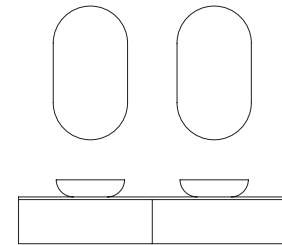

EVO_08

Specchio

CALLA

Dimensioni in (cm)

L. 50 / A. 90

Lavabo da appoggio
in Mineralmarmo

CIRCLE

L. 46 / P. 46 / A. 12

Top in vetro

L. 180 / P. 50 / A. 0,8

Struttura

EVO_08

L. 90 / P. 48 / A. 30

Piede

CONICO

A.42

Composizioni possibili

Finiture

Laccato opaco

Ral. NCS S 6020

Finitura metallica ottone spazzolato
Piede

Composizione	Dimensioni	Finiture	
Evo 08 completa			
	Base 180 cm		
	Cristallo 180 cm		
	2 Specchi Calla 50 x 90 cm filo lucido		
	2 Ciotole Circle Ø 46 cm		
	2 Piedi ottone		
Base 70 cm			
	L.70 P. 46/50 H.30 cm	Ral	
Base 80 cm			
	L.80 P. 46/50 H.30 cm	Ral	
Base 90 cm			
	L.90 P. 46/50 H.30 cm	Ral	
Base 100 cm			
	L.100 P. 46/50 H.30 cm	Ral	
Base 120 cm			
	L.120 P. 46/50 H.30 cm	Ral	
Base 140 cm			
	L.140 P. 46/50 H.30 cm	Ral	
Base 160 cm			
	L.160 P. 46/50 H.30 cm	Ral	
Base 180 cm			
	L.180 P. 46/50 H.30 cm	Ral	
Base 200 cm			
	L.200 P. 46/50 H.30 cm	Ral	
Lavabo Circle		Mineral marmo	
	Ø46 cm	Bianco lucido	
		Bianco opaco	

Piedi	Dimensioni	Finiture	
	H. 42 cm	Ottone	
	H. 42 cm	Cromo	
Top in vetro temperato			
	70 cm spessore 0,8 cm		
	80 cm spessore 0,8 cm		
	90 cm spessore 0,8 cm		
	100 cm spessore 0,8 cm		
	120 cm spessore 0,8 cm		
	140 cm spessore 0,8 cm		
	150 cm spessore 0,8 cm		
	160 cm spessore 0,8 cm		
	180 cm spessore 0,8 cm		
200 cm spessore 0,8 cm			
Specchio Calla			
	L. 50 H. 90 cm		