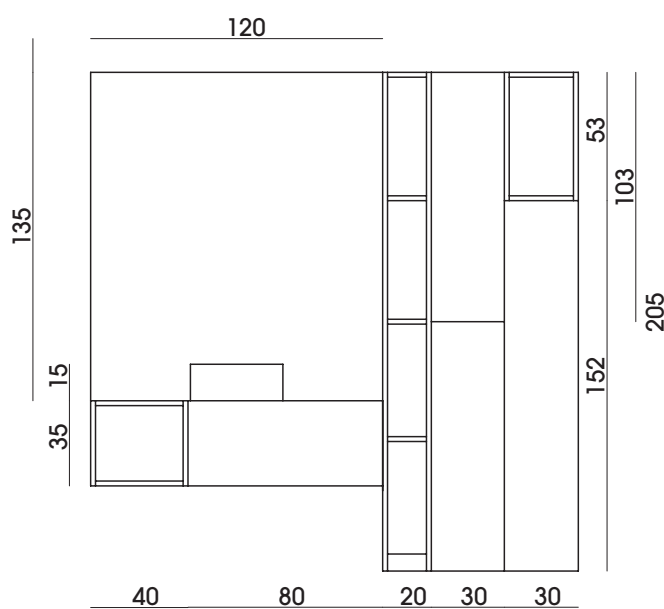

EVO_02

Specchio con foro fontana

PRIMULA

L. 120 / A. 135

Lavabo da appoggio
in ceramica

TRACE

L. 38 / P. 38 / A. 15

Top in vetro

L. 120 / P. 50 / A. 35

Dimensioni in (cm)

Composizioni possibili

Finiture

Laminato Lux

Noce canaletto

Laccato opaco

Ral. 7044

Composizione	Dimensioni	Finiture	
Evo 02 completa			
	Base lavabo L. 120 P. 50 H. 35 cm		
	Top vetro 120		
	Lavabo Trace		
	Specchio Primula con foro fontana 135 x 120 cm		
	Colonne		
Lavabo Trace			
	Trace completo di piletta 38x38 cm	Bianco lucido	
		Tempesta opaco	
Base 40 + 80 cm			
	L. 120 P.50/46 H 35 cm	Legno	
		Lux	
		Ral	
Base lavabo 40 + 100 cm			
	L. 140 P.50/46 H 35 cm	Legno	
		Lux	
		Ral	
Base lavabo 40 + 120 cm			
	L.160 P.50/46 H 35 cm	Legno	
		Lux	
		Ral	
Base lavabo			
	L.80 P.50/46 H 35 cm	Legno	
		Lux	
		Ral	
Base lavabo			
	L.100 P.50/46 H 35 cm	Legno	
		Lux	
		Ral	
Base lavabo			
	L.120 P.50/46 H 35 cm	Legno	
		Lux	
		Ral	
Modulo a giorno			
	L.40 P.50/46 H.35 cm	Legno	
		Lux	
		Ral	
Top in vetro temperato			
	L. 80 cm spessore 0,8 cm		
	L. 100 cm spessore 0,8 cm		
	L. 120 cm spessore 0,8 cm		
	L. 140 cm spessore 0,8 cm		
	L. 160 cm spessore 0,8 cm		
Colonna piccola			
	L.20 P.24 H.170/205 cm	Legno	
		Lux	
		Ral	

Composizione	Dimensioni	Finiture	
Colonna 2 ante 30			
	L.30 P.24 H. 170/205 cm	Legno	
		Lux	
		Ral	
Vano a giorno			
	L.30 P.24 H.53 cm	Legno	
		Lux	
		Ral	
Pensile			
	L.30 P.24 H.152	Legno	
		Lux	
		Ral	
Specchio Primula			
	135 x 120 cm	-	
	135 x 100 cm	-	
	135 x 80 cm	-	
Foro rubinetto			