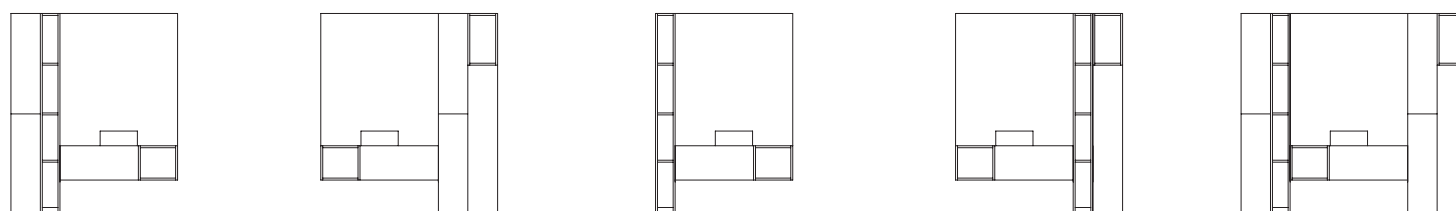

Pensile (N° 2 ante)

EVO_02

L. 30 / P. 24 / A. 205

Pensile (N° 1 ante) +
Modulo (Vano a giorno)

EVO_02

L. 30 / P. 24 / A. 205

Struttura
(Cassetto + vano giorno)

EVO_02

L. 120 / P. 50 / A. 35

Dimensioni in (cm)

Composizioni possibili

Finiture

Laminato Lux

Noce canaletto

Laccato opaco

Ral. 7044

Composizione	Dimensioni	Finiture	
Evo 02 completa			
	Base lavabo L. 120 P. 50 H. 35 cm		
	Top vetro 120		
	Lavabo Trace		
	Specchio Primula con foro fontana 135 x 120 cm		
	Colonne		
Lavabo Trace			
	Trace completo di piletta 38x38 cm	Bianco lucido	
		Tempesta opaco	
Base 40 + 80 cm			
	L. 120 P.50/46 H 35 cm	Legno	
		Lux	
		Ral	
Base lavabo 40 + 100 cm			
	L. 140 P.50/46 H 35 cm	Legno	
		Lux	
		Ral	
Base lavabo 40 + 120 cm			
	L.160 P.50/46 H 35 cm	Legno	
		Lux	
		Ral	
Base lavabo			
	L.80 P.50/46 H 35 cm	Legno	
		Lux	
		Ral	
Base lavabo			
	L.100 P.50/46 H 35 cm	Legno	
		Lux	
		Ral	
Base lavabo			
	L.120 P.50/46 H 35 cm	Legno	
		Lux	
		Ral	
Modulo a giorno			
	L.40 P.50/46 H.35 cm	Legno	
		Lux	
		Ral	
Top in vetro temperato			
	L. 80 cm spessore 0,8 cm		
	L. 100 cm spessore 0,8 cm		
	L. 120 cm spessore 0,8 cm		
	L. 140 cm spessore 0,8 cm		
	L. 160 cm spessore 0,8 cm		
Colonna piccola			
	L.20 P.24 H.170/205 cm	Legno	
		Lux	
		Ral	

Composizione	Dimensioni	Finiture	
Colonna 2 ante 30			
	L.30 P.24 H. 170/205 cm	Legno	
		Lux	
		Ral	
Vano a giorno			
	L.30 P.24 H.53 cm	Legno	
		Lux	
		Ral	
Pensile			
	L.30 P.24 H.152	Legno	
		Lux	
		Ral	
Specchio Primula			
	135 x 120 cm	-	
	135 x 100 cm	-	
	135 x 80 cm	-	
Foro rubinetto			